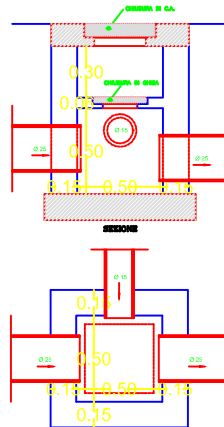

PARTICOLARE DEL FORNETTO D'ISPESSIONE
DEL PALO LUCE - SCALA 1:50

SEZIONE TIPO STRADALE - SCALA 1:50

PARTICOLARE PALO LUCE DELLE ZONE
DESTINATE A VERDE PUBBLICO - SCALA 1:50

SEZIONE

PIANTA

FORNETTO D'ISPESSIONE - SCALA 1:10

CONDOTTO DI 1° ORDINE

CONDOTTO DI 2° ORDINE

CONDOTTO DI 3° ORDINE